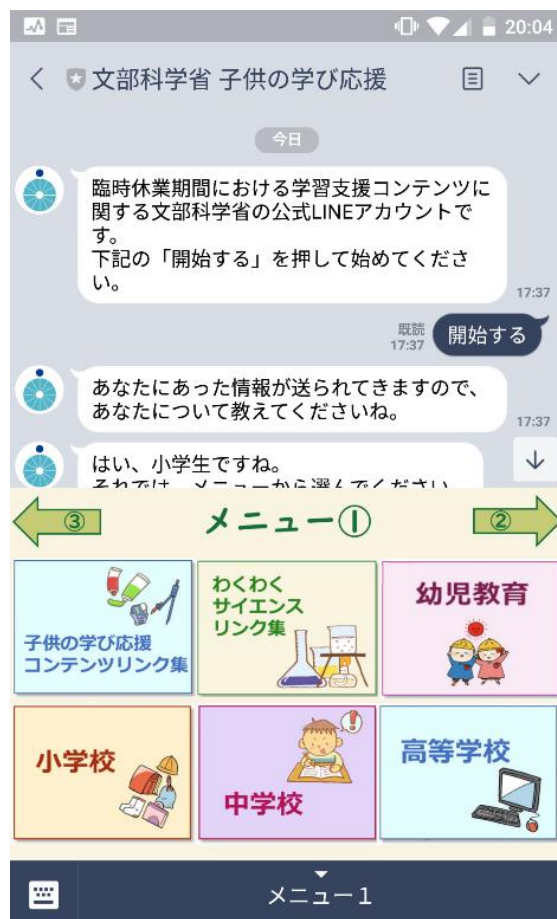

# LINE公式アカウントの活用について

- 小中高高校生等向けに、自宅等で活用できる教材や動画等のリンクを紹介した「子供の学び応援サイト」について、さらに多くの子供たちに学びの機会を届けるため、**LINE公式アカウントを開設**。
  - LINEアカウント開設により、スマートフォン等からもより手軽に学習コンテンツにアクセス可能。
- ※令和2年4月16日現在、コンテンツリンク数:180件以上、累積PV数:224万回以上、友達登録数:9万7千人以上

LINEアカウント  
開設